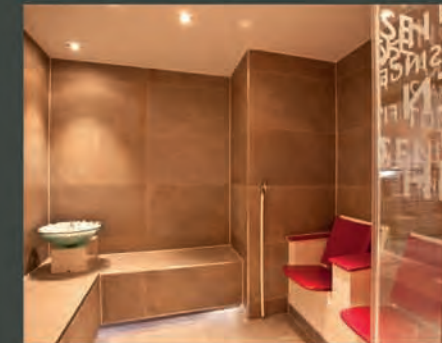

PR

klusive Spa 3000 für Hotelgäste und eine Auswahl an Tagesgästen. Auf zwei Ebenen und 2.000 m² können die Gäste nun die Alpenkräutersauna, das Entspannungsbecken Moosgumpe, das Öztaler Kristallbad, das Kräuterpackungsbad, die Mineraliendusche, die Bergfeuer-Sauna sowie die Längenfelder Badln in vollen Zügen genießen. Die einmalige Kräutertee-Veranda sowie die Entspannungsräume mit offenen Feuerstellen und Schwebeliegen mit Blick auf die atemberaubende

Dampfbad

Kräuterdampfbad

Sauna

Fußreflexzonen Becken

Behandlungspools

Entspannung

4 Senses Lounger

Hammam Tisch