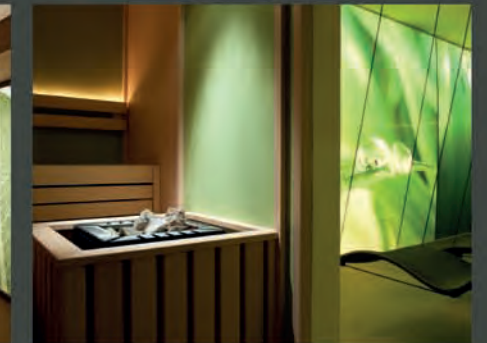

PR

klusive Spa 3000 für Hotelgäste und eine Auswahl an Tagesgästen. Auf zwei Ebenen und 2.000 m² können die Gäste nun die Alpenkräutersauna, das Entspannungsbecken Moosgumpe, das Öztaler Kristallbad, das Kräuterpackungsbad, die Mineraliendusche, die Bergfeuer-Sauna sowie die Längenfelder Badln in vollen Zügen genießen. Die einmalige Kräutertee-Veranda sowie die Entspannungsräume mit offenen Feuerstellen und Schwebeliegen mit Blick auf die atemberaubende

Dampfbad

Kräuterdampfbad

Sauna

Fußreflexzonen Becken

Behandlungspools

Entspannung

4 Senses Lounger

Hammam Tisch