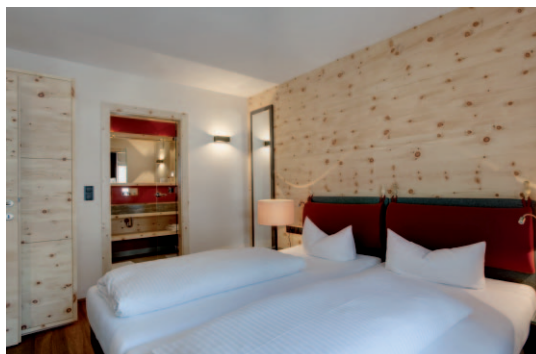

Nähere Informationen
zu den einzelnen
Handwerkern und Projekt-
partnern finden Sie im
Branchenverzeichnis.