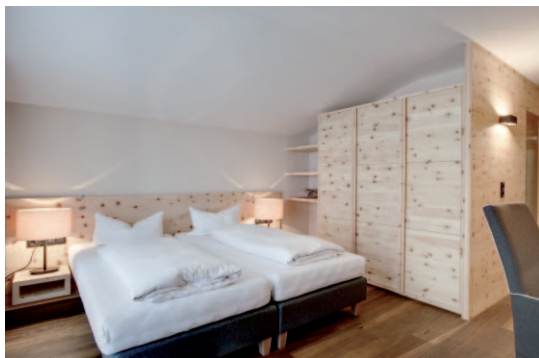

bereich der direkt in den Garten übergeht. Der neue Spabereich mit außen liegendem Schwimmbad und Inneneinstieg wurde in dem Bereich des ehemaligen Speisesaals verlegt und mit dem darunterliegenden Saunabereich verbunden. Das Angebot wurde zudem durch eine Außensauna und einen Fitnessraum erweitert.

Der Außenbereich wurde mit Holzflächen und einfachen Gestaltungselementen aufwertet.

fuco *...und alles passt!*
GASTRO KOMPLETTAUSSTATTER
Planung - Maschinen - Handel - Service - Reparatur

TECHNIK VOR & NACH DEM ESSEN & TRINKEN

Michael Hörtnagl GmbH
A-6063 Rum bei Innsbruck • Flurstraße 1
Tel. 05 12/2644 88 • Fax 05 12/2644 88-50
E-Mail: office@fuco.at • www.fuco.at

Das große Programm internationaler Qualitätsmarken:

- GROSSKÜCHENMASCHINEN
- REPARATURWERKSTÄTTE
- GASTROGERÄTE
- KÄLTETECHNIK
- KÜCHENPLANUNG & MONTAGEN
- SERVICE

RUBNER TÜREN

Rubner Türen AG • Handwerkerzone 10 • I-39030 Kiens/Südtirol • www.tueren.rubner.com

Leistung:
„Lieferung und Montage der
Innen- und Brandschutztüren E130
in Holz sowie der Ganzglastüren“