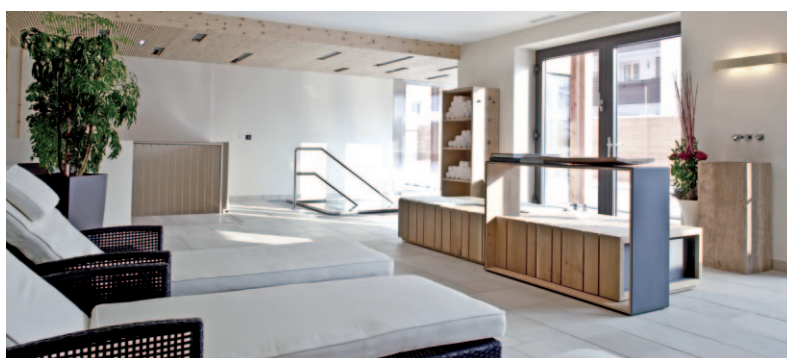

OBERLEITNER
BAUMEISTER * * * * * OFENBAU

A-6383 Erpfendorf · Mühlau 2 · Tel.: +43 (0)53 52/84 00 · Fax: DW 20
office@ofenbau-oberleitner.at · www.ofenbau-oberleitner.at

Offene Kamine
Kachelöfen
Herd- und Grillanlagen
Antike Steinmanufaktur
Buffetanlagen
Pizzaöfen
Uvm.

Projektpartner
mit Bezug auf Reportage

Bau-Bast GmbH
Fliesenarbeiten

**Ofenbau
Oberleitner e.U.**
Kaminbau

Fliesenhandel und -verlegung

Bau Bast GmbH

A-6283 Schwendau 250 · Telefon: 052 85/636 70 · Telefax: 052 85/636 70-4
Internet: www.bau-bast.at · E-Mail: info@bau-bast.at

Ausführung der Fliesenlegearbeiten

BAU BAST

...und alles „BAST“!